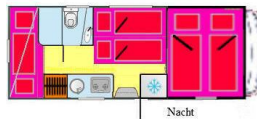

Turbodiesel	Länge	6360
Servolenkung	Breite	2350
Fahrradhalter (optional)	Höhe	3050
CEE-Adapter	Leer gewicht*	2910
Schutzbrief	Tech.Zul.ges.gew.	3500
Staufächer	Sitz-/Schlafplätze	6
Markise		

Sicherheitsgurte 6 Leergewicht* Masse des im Betrieb befindlichen Fahrzeugs in kg