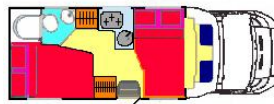

Teilintegriert - Wohnmobil

McLouis Steel 463

Weitere Bilder finden Sie in der

[Galerie](#)

Kilometerstand:	54.177	Sitz-/Schlafplätze:	4	Zulässiges Gesamtgewicht:	3.300 kg
Erstzulassung:	09/2008	Länge:	6.820	Leistung:	96 kW / 131 PS
HU:	09/2011	Breite:	2.350	Kraftstoffschadstoffklasse:offart:	Diesel
AU	09/2011	Höhe:	2.750		Euro4

Ausstattung:

Servolenkung, ABS, ASR, ZV-Fahrerhaus, Fahrerhausklimaanlage, Elektr. Verstell- und beheizbare Außenspiegel, Elektrische Fensterheber, Festbett, Markise, Mittelsitzgruppe, Seitensitzbank, Standheizung, WC .

Fahrzeugbeschreibung:

Gepflegtes familienfreundliches Wohnmobil aus Vermietung. Doppelbett längs im Heck. 4 x 3punkt Gurte Sitze mit Armlehne, Kühlschrank 150 l, Frischwassertank 110 l, Abwassertank 100 L, Fahrradträger vorbereitet, Euro 4, Radio mit CD. Turbovent Deckenlüfter. Fliegenschutztür. Dachluke Heki-Midi 50 x 70. Separate Dusche mit Fenster Türe.

Nichtraucher-Fahrzeug. Keine Tiere.

38.500,- Euro
MwSt. ausweisbar