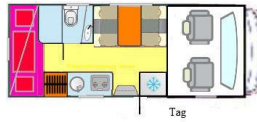

Turbodiesel	Länge	6360
Servolenkung	Breite	2350
Fahrradhalter (optional)	Höhe	3050
CEE-Adapter	Leer gewicht*	2910
Schutzbrief	Tech.Zul.ges.gew.	3500
Staufächer	Sitz-/Schlafplätze	6
Markise		

Sicherheitsgurte 6 Leergewicht* Masse des im Betrieb befindlichen Fahrzeugs in kg